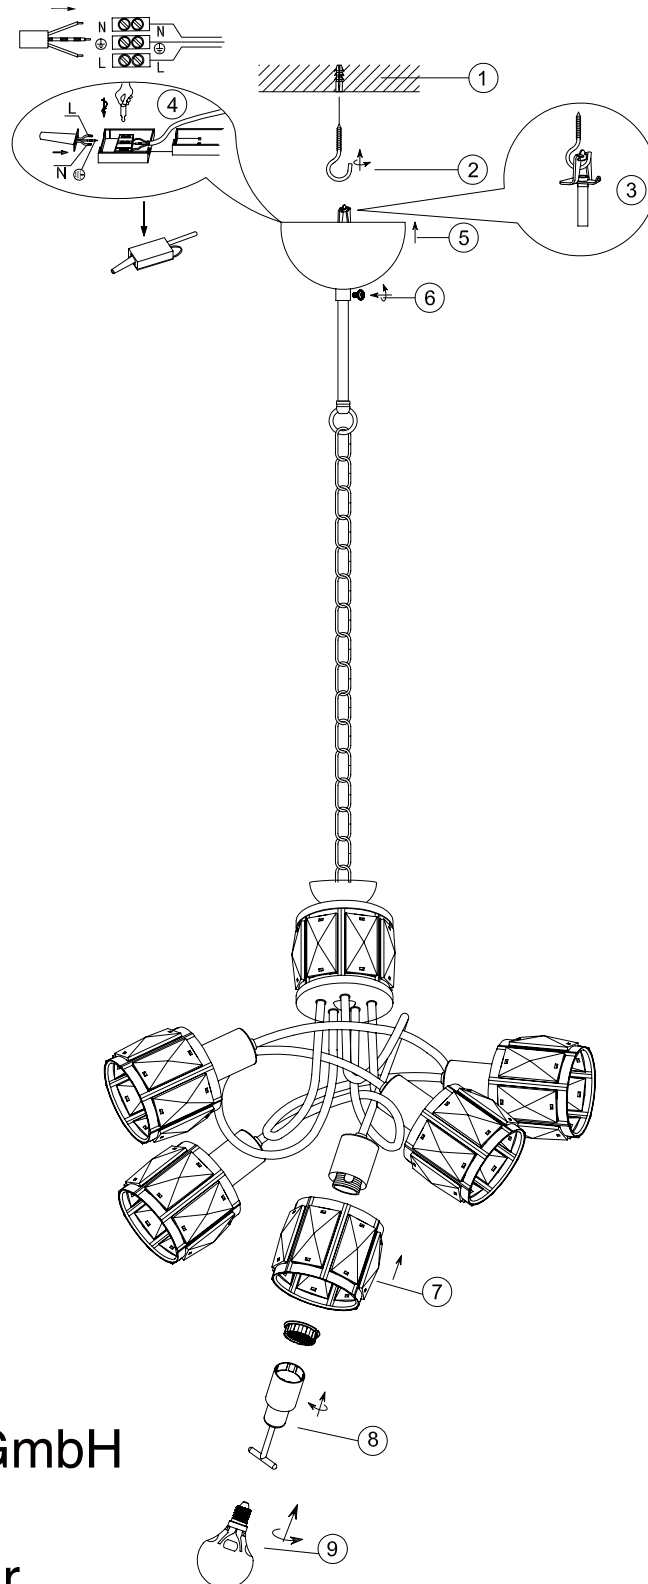

GLOBO

LIGHTING

www.globo-lighting.com

54356-5H

54357-5H

54358-5H

B

GLOBO Handels GmbH
Gewerbestr. 3
A-9184 Sankt Peter

DE

Lichtquelle:
Die Lichtquelle ist nicht tauschbar, weil sie konstruktionsbedingt fest mit dem umgebenden Produkt verbunden ist.
Dieses Produkt enthält eine Lichtquelle der Energieeffizienzklasse G.

  Leuchtmittel nicht austauschbar.